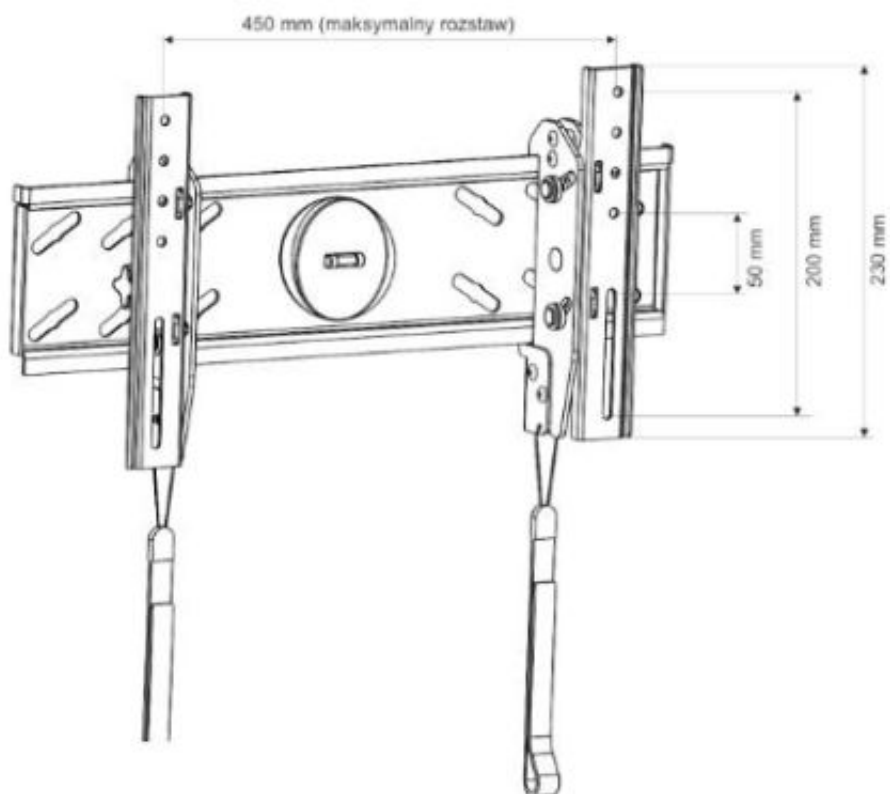

Link do produktu: <https://www.diablosat.pl/uchwyt-high-class-do-sciany-32-42-lcd-plasma-regulacja-w-pionie-p-1733.html>

Uchwyt High Class do ściany 32-42' LCD - plasma (regulacja w pionie)

Cena	110,00 zł
Dostępność	Dostępny
Numer katalogowy	UCH0110
Producent	Cabletech

Opis produktu

Uchwyt ścienny do lcd /plazmy czarny
Max waga monitora: 50kg
STANDARD VESA 400x200 max.

Odległość od ściany: 70mm
Regulacja kąta nachylenia 0 - 12 stopni.

Gwarancja 24 miesiące